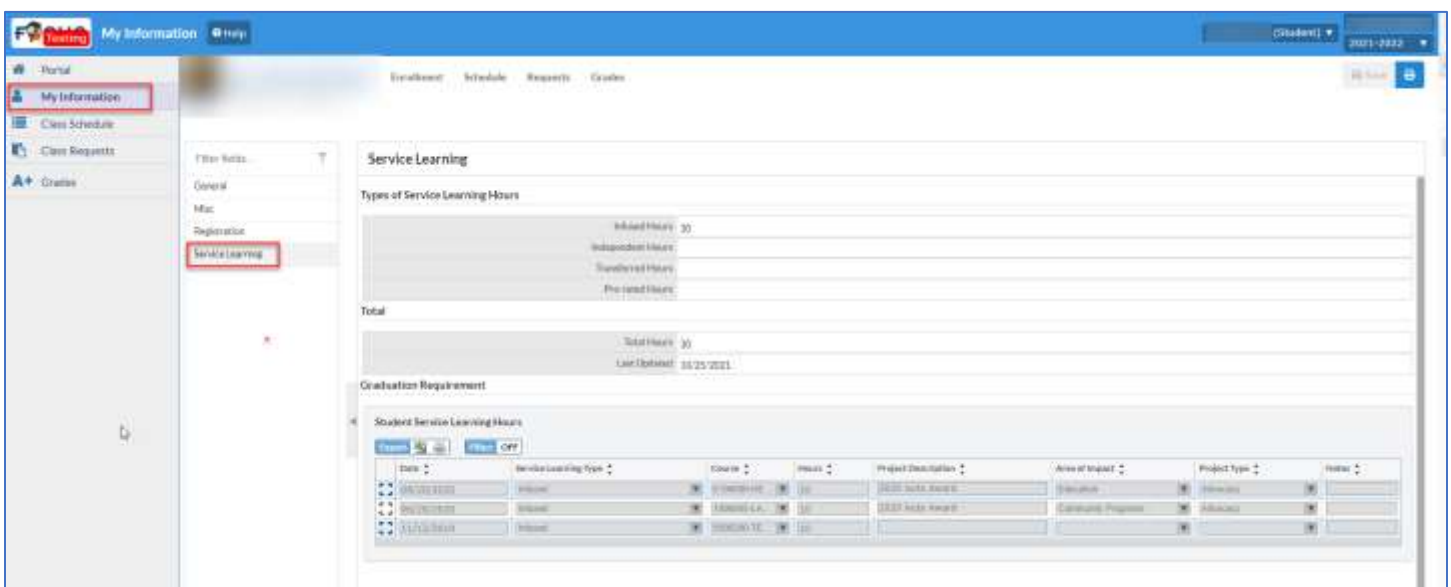

Chọn **Child Info** (Child Info) (Thông Tin Của Con) dưới mỗi tên của học sinh. Chọn tab **Service-Learning**(Service-Learning) (Dịch Vụ Học Vấn). Xem Hình 1.

Hình 1

Hướng Dẫn Cho Học Sinh

Điều hướng tới [Focus Portal](#) (Cổng thông tin Focus).

Chọn **My Information**(My Information) (Thông Tin Của Tôi), chọn tab **Service-Learning** (Service-Learning) (Dịch Vụ Học Vấn). Xem Hình 2.

Hình 2