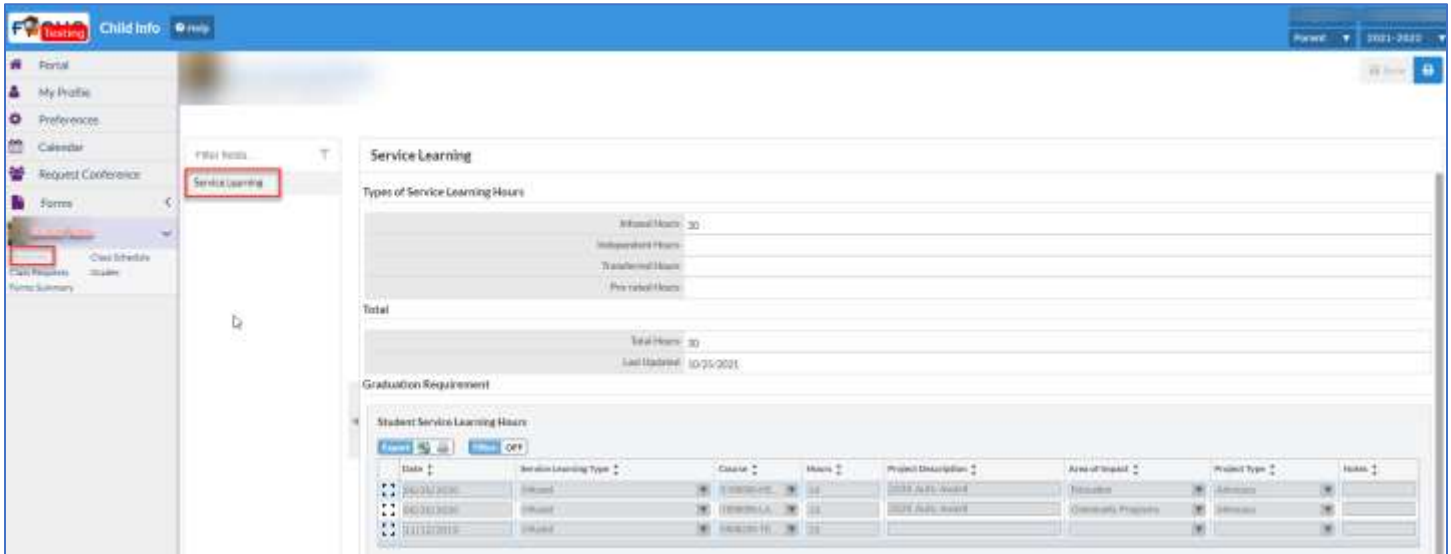

Quyền Truy Cập Của Phụ Huynh/Học Sinh Đối Với Thông Tin Về Số Giờ Dịch Vụ Học Vấn Của Học Sinh (SSLH)

Phụ Huynh và Học Sinh có thể xem dữ liệu SSLH.

Hướng Dẫn Cho Phụ Huynh

Điều hướng tới [Focus Portal](#) (Cổng thông tin Focus).

Chọn **Child Info** (Child Info) (Thông Tin Của Con) dưới mỗi tên của học sinh. Chọn tab **Service-Learning**(Service-Learning) (Dịch Vụ Học Vấn). Xem Hình 1.

Hình 1

Hướng Dẫn Cho Học Sinh

Điều hướng tới [Focus Portal](#) (Cổng thông tin Focus).