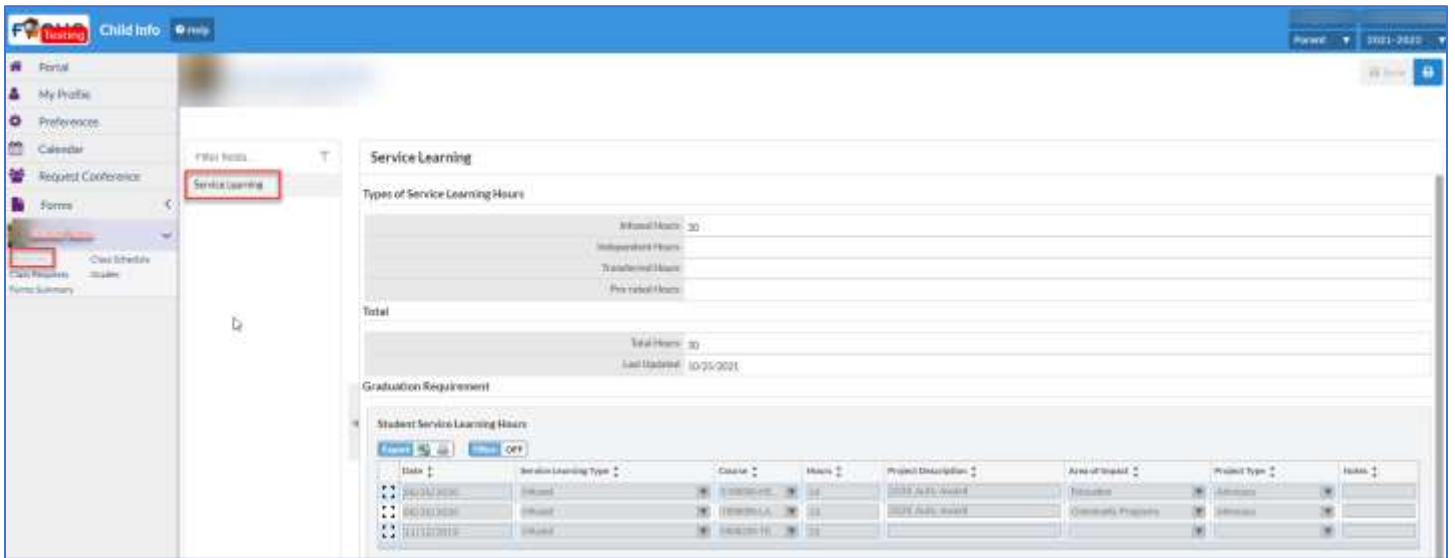

Acceso de los padres/estudiantes a la información de las horas de servicio y aprendizaje de los estudiantes (SSLH, Student Service-Learning Hours)

Los padres y los estudiantes pueden ver la información de las horas de servicio y aprendizaje de los estudiantes.

Instrucciones para los padres

Diríjase a [\(portal Focus\)](#).

Seleccione **(información del/de la niño/a)** debajo de cada nombre. Seleccione la pestaña **(servicio-aprendizaje)**. Vea la imagen 1.

Imagen 1

Instrucciones para los estudiantes

Diríjase a [\(portal Focus\)](#).

Seleccione **(mi información)** y seleccione la pestaña **(servicio-aprendizaje)**. Ver la imagen 2.

Imagen 2