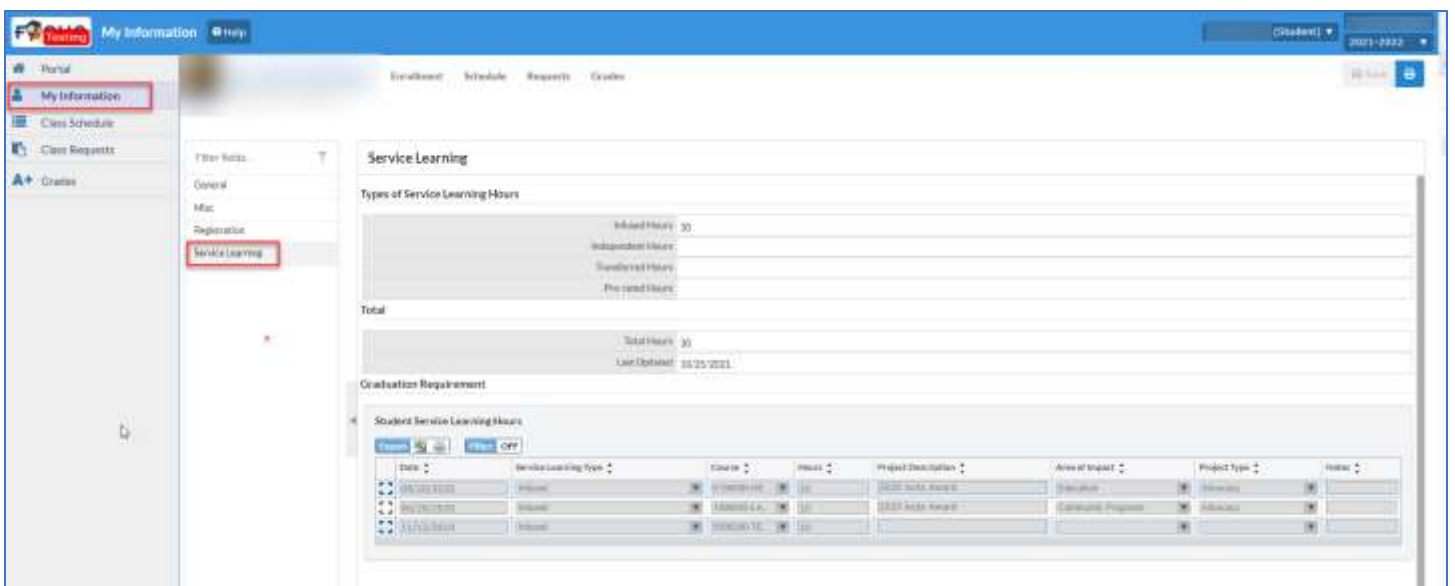

Instrucciones para los padres

Diríjase a [\(portal Focus\)](#).

Seleccione **(información del/de la niño/a)** debajo de cada nombre. Seleccione la pestaña **(servicio-aprendizaje)**. Vea la imagen 1.

Imagen 1

Instrucciones para los estudiantes

Diríjase a [\(portal Focus\)](#).

Seleccione **(mi información)** y seleccione la pestaña **(servicio-aprendizaje)**. Ver la imagen 2.

Imagen 2