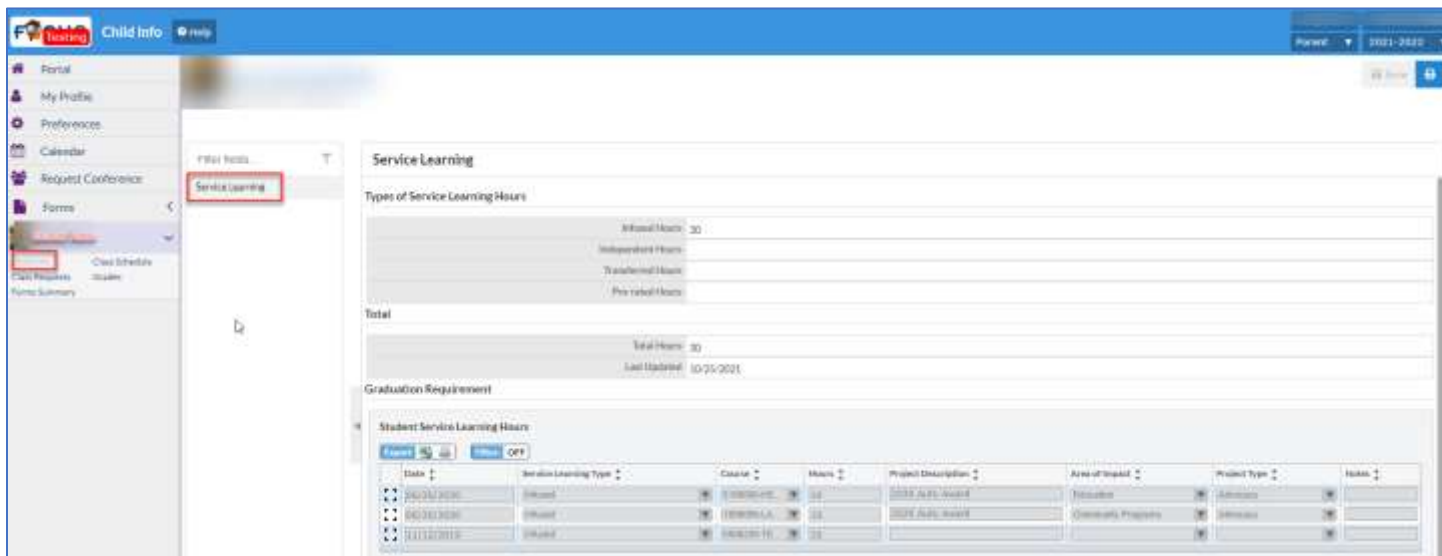

家长/学生访问学生服务学习时间（SSLH）的信息

家长和学生可以查看学生服务学习时间数据。

给家长的说明

导航至 [Focus Portal](#) (Focus 门户网站)。

选择 **Child Info** 姓名下的（孩子资料） 选择 **Service-Learning** (服务—学习) 选项卡。 见图 1。

图 1

给学生的说明

导航至 [Focus Portal](#) (Focus 门户网站)。

选择 **My Information** (我的信息), 选择 **Service-Learning** (服务—学习) 选项卡。 见图 2。

图 2