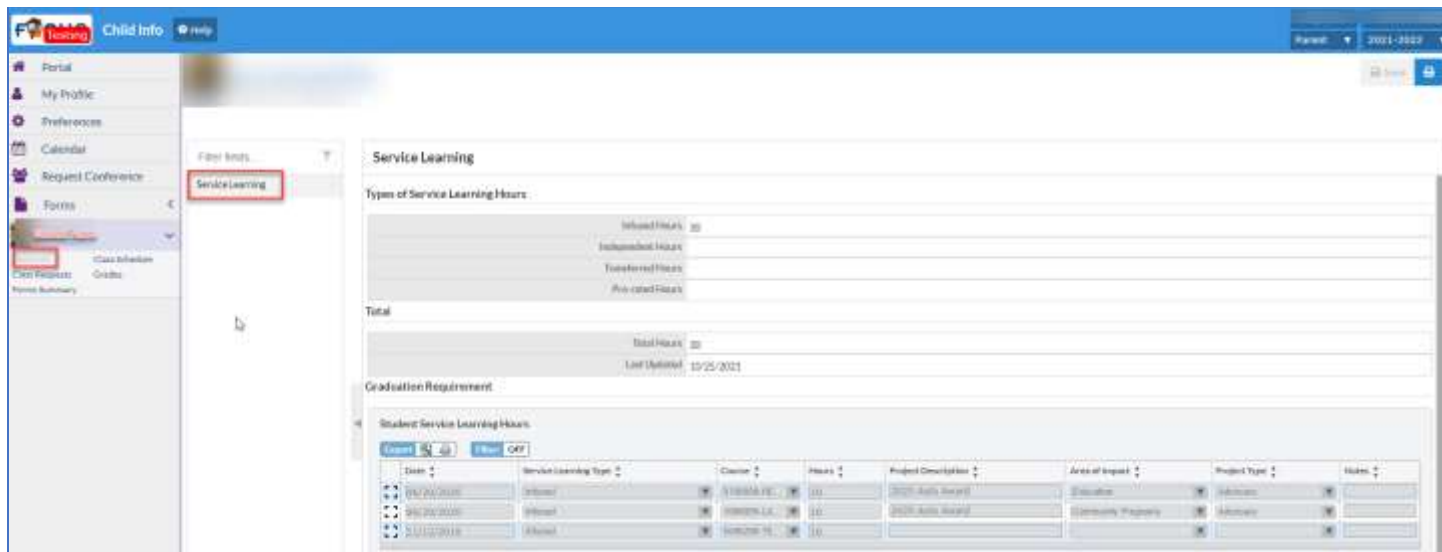

Родительский/Ученический доступ к информации о часах общественной работы ученика (Student Service-Learning Hours - SSLH)

Родители и учащиеся могут видеть данные о SSLH.

Инструкции для родителей

Пройдите на страницу [\(Focus Portal\)](#).

Выберите **(Child Info - Данные ребенка)** под каждым именем. Выберите закладку **(Service-Learning - Общественная работа)**. См. рисунок 1.

Рисунок 1

Инструкции для учащихся

Пройдите на страницу [\(Focus Portal\)](#).

Выберите **(My Information - Мои данные)**, выберите закладку **(Service-Learning - Общественная работа)**. См. рисунок 2.

Рисунок 2