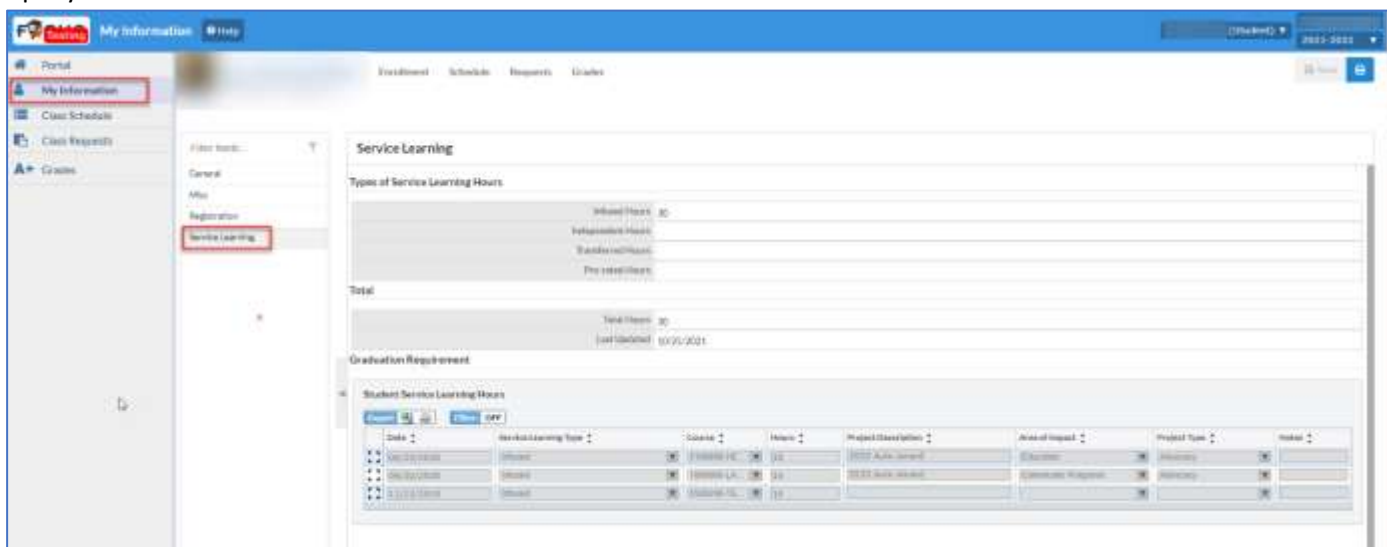

Выберите **(Child Info - Данные ребенка)** под каждым именем. Выберите закладку **(Service-Learning - Общественная работа)**. См. рисунок 1.

Рисунок 1

Инструкции для учащихся

Пройдите на страницу [\(Focus Portal\)](#).

Выберите **(My Information - Мои данные)**, выберите закладку **(Service-Learning - Общественная работа)**. См. рисунок 2.

Рисунок 2