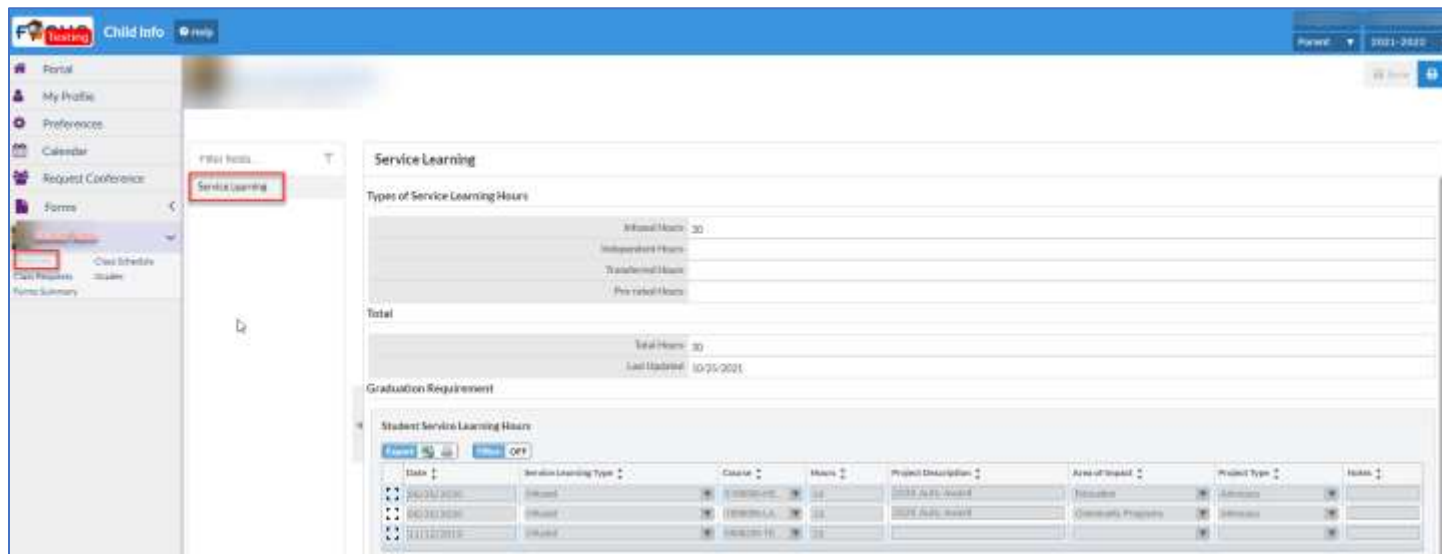

Allez sur le [Focus Portal](#) (Portail Focus).

Sélectionnez **Child Info** (Infos de l'enfant) sous chaque nom. Sélectionnez l'onglet **Service-Learning** (Apprentissage par service). Confère figure 1.

Figure 1

Instructions pour les élèves

Allez sur le [Focus Portal](#) (Portail Focus).

Sélectionnez **My Information** (Mes informations), sélectionnez l'onglet **Service-Learning** (Apprentissage par service). Confère Figure 2.